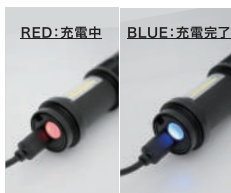

## LIGHT 3 MODE

1つのスイッチボタンで、3種類の点灯に切り変わります。

MODE 1 / MODE 2  
通常点灯 / 点滅灯

MODE 3  
側面灯

手のひらサイズのハンディミニライト。

仕事帰りの夜道やアウトドアなど、色んなシーンで活躍します。

先端を伸ばすことで調光可能。シーンに合わせて調節できます。

RED: 充電中 BLUE: 充電完了

# REACH

mini light

手のひらサイズのハンディミニライト。ライトはクリップ付きなので衣服やバッグに装着してハンズフリーでも使えます。

Light 3 mode

3

2

1

1. 先端を伸ばすことで調光可能。シーンに合わせて調節できます。/ 2. 充電用のUSBケーブルが付属。(プラグタイプ: USB type-A / Micro USB type-B) / 3. 専用ケース入りでケーブルと一緒に収納できます。