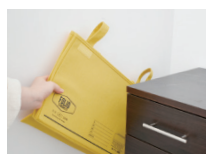

使わない時はコンパクト