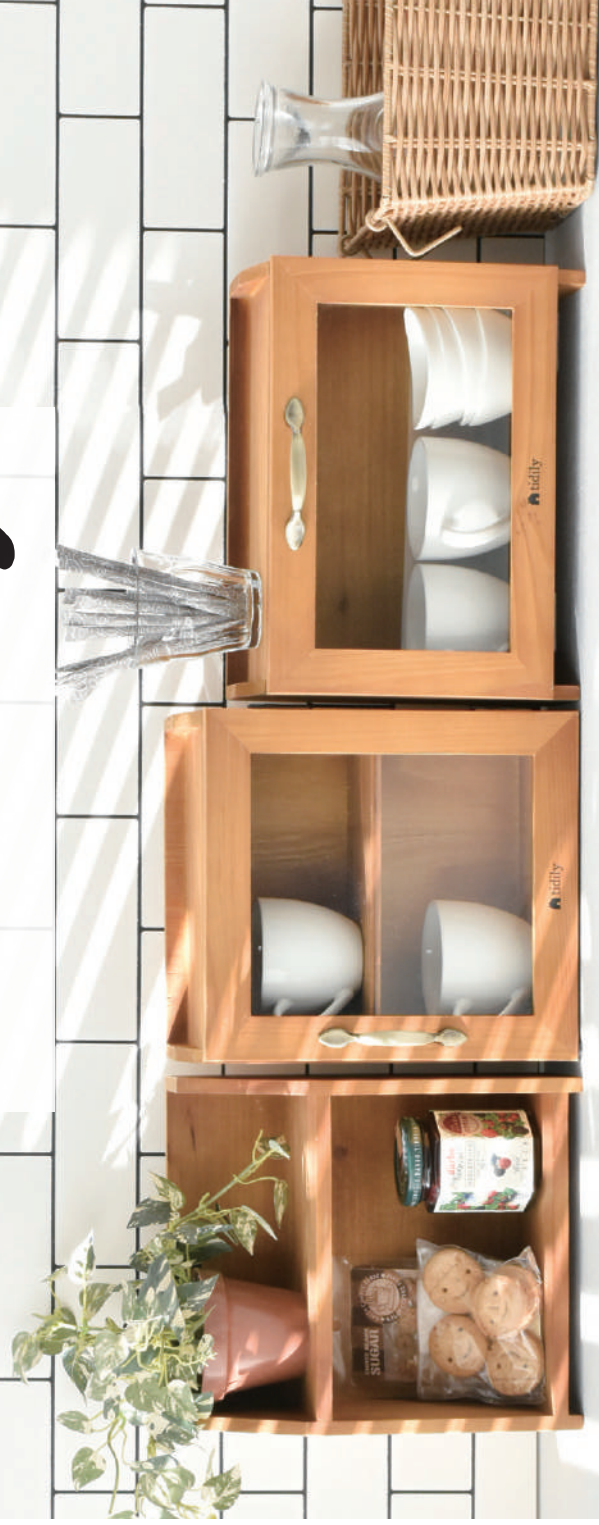

tidily

お気に入りのグラスやマグなど、ホコリなどを気にせず
ディスプレイしながら収納できます。
コンパクトなキッチンでも、圧迫感なく置くことができるシリーズです。

tidily MINI CABINET

ナチュラルなウッドにガラス扉がかわいいミニキャビネット。
マグカップや紅茶などをおしゃれに収納して
カフェ風キッチンスタイル作りにもおすすめです。

tidily KITCHEN STOCKER

お気に入りのグラスやマグなど、ホコリなどを気にせず
ディスプレイしながら収納できます。
コーヒーアイテムなどを並べればカフェ風キッチンに♪