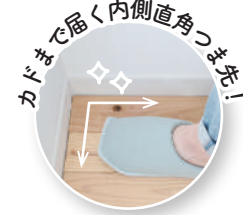

klocka

OSOUZI SLIPPERS 歩いているだけで 「ながら」お掃除!

本体から剥がせる!
おそうじソール

マイクロファイバーが
ホコリやチリ・水滴を
しっかりキャッチ!

こだわりの形状!
本体スリッパ

つま先が直角なので、
気になるカドまで
しっかりお掃除!

こだわりのポイントを詰め込んだ
暮らしに馴染むお掃除スリッパができました。

気になるカドまでしっかり
お掃除できる内側直角つま先

本体は滑り止め付き。本体のみでも
普通のスリッパとして使用できます

本体・お掃除ソールは
手洗いして繰り返し使えます

本体・おそうじソール
手洗いOK

klocka

歩いているだけで 「ながら」お掃除!

本体のみでも使用可能!

本体から剥がして洗える!

本体スリッパ

おそうじソール

滑り止め付きで、おそうじ
ソールをはがせば普通の
スリッパとして使用可能!

マイクロファイバーが
ホコリやチリ・水滴を
しっかりキャッチ!

手洗いで繰り返し使える

カドまで届く内側直角つま先!

歩いているだけで 「ながら」お掃除!

klocka
OSOUZI SLIPPERS

本体のみでも使える!
スリッパ本体

滑り止め付きで、
おそうじソールをはがせば
普通のスリッパとして
使用可能!

本体から剥がして洗える!
おそうじソール

マイクロファイバーが
ホコリやチリ・水滴を
しっかりキャッチ!

本体・おそうじソール
手洗いOK

本体・お掃除ソールは
手洗いで繰り返し使える!

カドまでしっかりお掃除できる
内側直角つま先