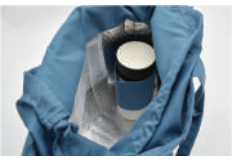

上部には
目隠し巾着付き。

撥水加工で水や
汚れを弾きます。

内側にもこだわった、
大きめサイズの
ランチトートができました。

smooth moss

Let's spend every day
with a smile.

INSIDE

保冷剤を入れるのに便利な
メッシュの吊りポケット
も付けました。

内側のサイドにはボトル
ホルダーが付いていま
す。

smooth moss

Let's spend every day
with a smile.

お弁当と飲み物を一緒に。
大容量サイズの
ランチトート。

内側のサイドにはボトル
ホルダーが付いています。

保冷剤を入れるのに便利な
メッシュの吊りポケットも
付けました。

外生地は撥水加工で水や汚
れを弾きます。

smooth moss

Let's spend every day
with a smile.

お弁当も水筒も。
たっぷり大容量サイズの
ランチトート。

内側のサイドにははボトル
ホルダーが付いています。

保冷剤を入れるのに便利な
メッシュの吊りポケットも
付けました。

外生地は撥水加工で水や汚
れを弾きます。