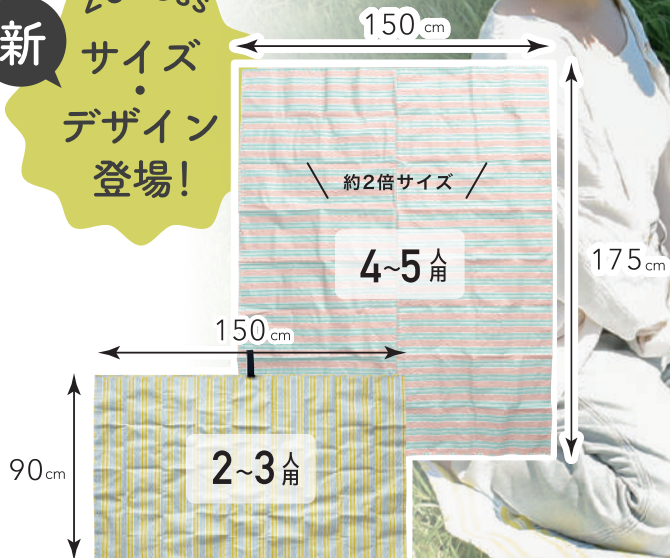

新 2025ss  
サイズ  
デザイン  
登場!

入荷済 即納可能!

# piatto レジャーシート

人気のpiattoレジャーシートに、春におすすめな爽やかデザインのラインボーダー柄が仲間入り。お客様のご要望にお応えして、4~5人でも使えるLサイズも出来上がりました。お花見やピクニックなどこれからの行楽シーズンにいかがでしょうか。

A681 piatto レジャーシート  
ラインボーダー  
¥1200 (税別)

SIZE  
1500×900  
畳んだ状態 約W120×D35×H180  
LOT/CARTON 1/40

YELLOW (YE) MINT (MT)

A561 piatto レジャーシート  
ミックスチェック  
¥1200 (税別)

SIZE  
1500×900  
畳んだ状態 約W120×D35×H180  
LOT/CARTON 1/40

YELLOW (YE) RED (RD) GREEN (GR)

A683 piatto レジャーシート  
ラインボーダー(L)  
¥2400 (税別)

SIZE  
1750×1500  
畳んだ状態 約W200×D50×H240  
LOT/CARTON 1/20

YELLOW (YE) MINT (MT)

A682 piatto レジャーシート  
ミックスチェック(L)  
¥2400 (税別)

SIZE  
1750×1500  
畳んだ状態 約W200×D50×H240  
LOT/CARTON 1/20

YELLOW (YE) RED (RD) GREEN (GR)

A560 piatto レジャーシート  
ギンガムチェック  
¥1200 (税別)

BLUE (BL) GREEN (GR)  
GRAY (GY) YELLOW (YE)  
RED (RD)