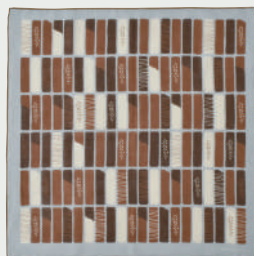

## Coffrets

チョコレートボックスをイメージした100本ガーゼのハンカチーフ

チョコレートバーやトリュフなど、様々な形の一口ショコラが詰まったボックスをイメージしたハンカチです。柔らかな100本ガーゼで軽やかに仕上げました。バレンタインにぴったりのアイテムです。

A608

Coffrets  
ガーゼハンカチ チョコレート

¥1000 (税別)

SIZE 約500×500

MATERIAL コットン100%

LOT/CARTON 3/540

MADE IN JAPAN

2024 vol.1 P77 掲載

こちらの商品は通常掛率と異なります。  
詳細は営業担当までお問い合わせください。

大判サイズ /

50×50

Bar

ミルクとビターを  
詰め合わせた  
バーチョコレート

バー (BA)

キャラ (CA)

Carre

フランボワーズと  
ホワイトショコラの  
キャラショコラ

デザインパッケージ付き

そのままギフトにもなる

Truffle

抹茶とナッツの  
トリュフチョコレート