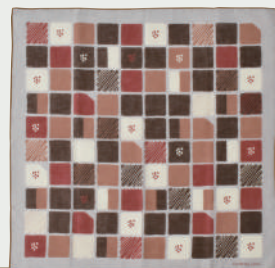

## Coffrets

チョコレートボックスをイメージした100本ガーゼのハンカチーフ

チョコレートバーやトリュフなど、様々な形の一口ショコラが詰まったボックスをイメージしたハンカチです。柔らかな100本ガーゼで軽やかに仕上げました。バレンタインにぴったりのアイテムです。

A608

Coffrets  
ガーゼハンカチ チョコレート

¥1000 (税別)

SIZE 約500×500

MATERIAL コットン100%

LOT/CARTON 3/540

MADE IN JAPAN

2024 vol.1 P77 掲載

こちらの商品は通常掛率と異なります。  
詳細は営業担当までお問い合わせください。

大判サイズ /

50×50

Bar

ミルクとビターを  
詰め合わせた  
バーチョコレート

バー (BA)

キャラ (CA)

Carre

フランボワーズと  
ホワイトショコラの  
キャラショコラ

デザインパッケージ付き

そのままギフトにもなる

Truffle

抹茶とナッツの  
トリュフチョコレート