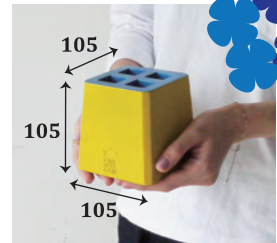

# PRICE DOWN PROMOTION

期間限定  
**6 / 末**  
まで

早くも梅雨シーズンが間近！  
これからの季節に大活躍のアンブレラキーパーを  
いまなら期間限定スペシャルプライスでご提供します！

**42%  
OFF**

K924  
アンブレラキーパー カラーブロック  
¥2800 (本体価格)

**¥1,600**

LOT1

キューブ型が可愛いコンパクトなサイズの傘立て。  
小さな玄関でも邪魔にならないサイズで、使わない時  
は靴箱にしまっておけます。

4本の傘を  
収納できます

YELLOW

RED

BLUE

BROWN

GREEN

K488  
アンブレラキーパー アニマル  
¥3000 (本体価格)

**¥2,000**